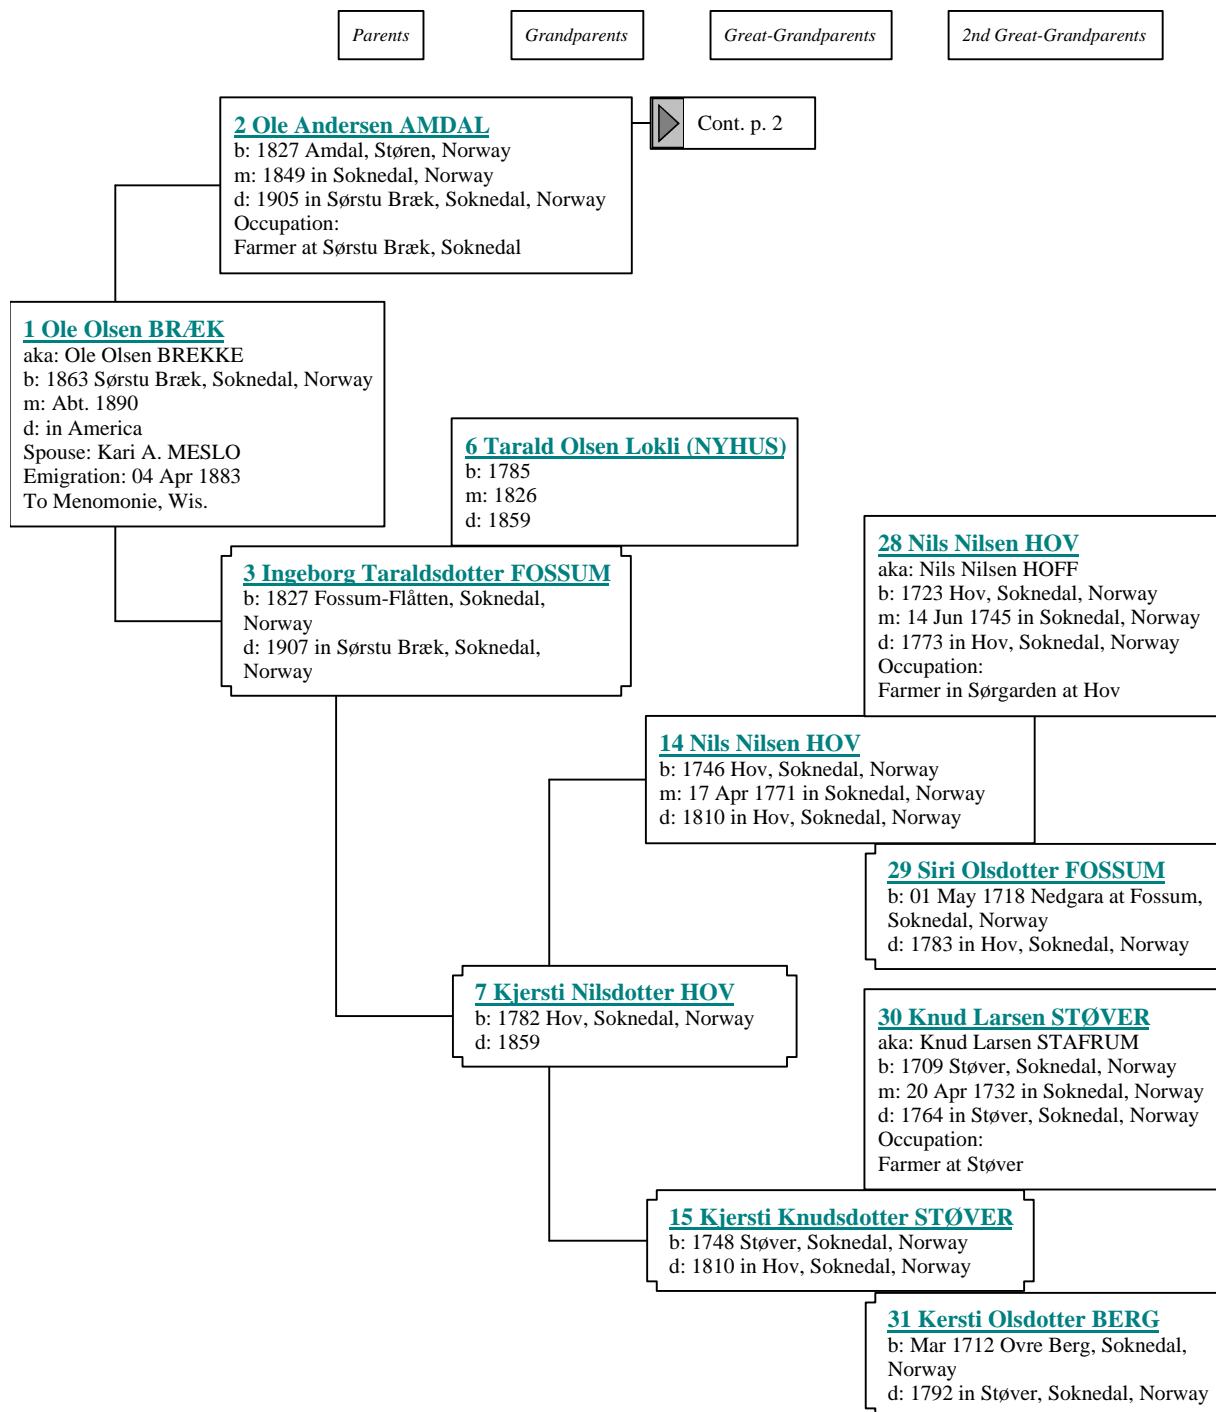

Ancestors of Ole Olsen Bræk (1 of 2)

Ancestors of Ole Olsen Bræk (2 of 2)

Parents

Grandparents

Great-Grandparents

2nd Great-Grandparents

16 Anders Olsen BRÆK

b: 1736 Sørstu Bræk, Soknedal, Norway
m: 1758 in Soknedal Kirke, Soknedal, Norway
d: 1801

8 Ole Andersen BRÆK

b: 1776 Sørstu Bræk, Soknedal, Norway
m: 1798 in Soknedal Kirke, Soknedal, Norway
d: 1863 in Sørstu Bræk, Soknedal, Norway
Occupation:
Farmer at Bræk, Soknedal

4 Anders Olsen BREKK

b: 1802 Brekk, Soknedal, Norway
m: 1824
d: 1874 in Amdal, Støren, Norway
Occupation:
Farmer in Amdal - Støren

17 Siri Olsdotter DRAGSET

b: 1734 Dragset, Soknedal, Norway
d: 1822

9 Giertru Anfinsdatter ERTSHUS

b: 1774
d: 1865

Ole Andersen AMDAL

b: 1827 Amdal, Støren, Norway
m: 1849 in Soknedal, Norway
d: 1905 in Sørstu Bræk, Soknedal, Norway
Occupation:
Farmer at Sørstu Bræk, Soknedal

11 Guru Jonsdatter RØTTUM

b: 1776 Svendstu at Røttum, Støren, Norway
d: 1867

23 Berit Arntsdatter SKJÆRLI

aka: Beret Arntsdatter ØYEN
b: 1748 Estenstad, Soknedal, Norway
d: 1814 in Svendstu-Røttum, Støren, Norway